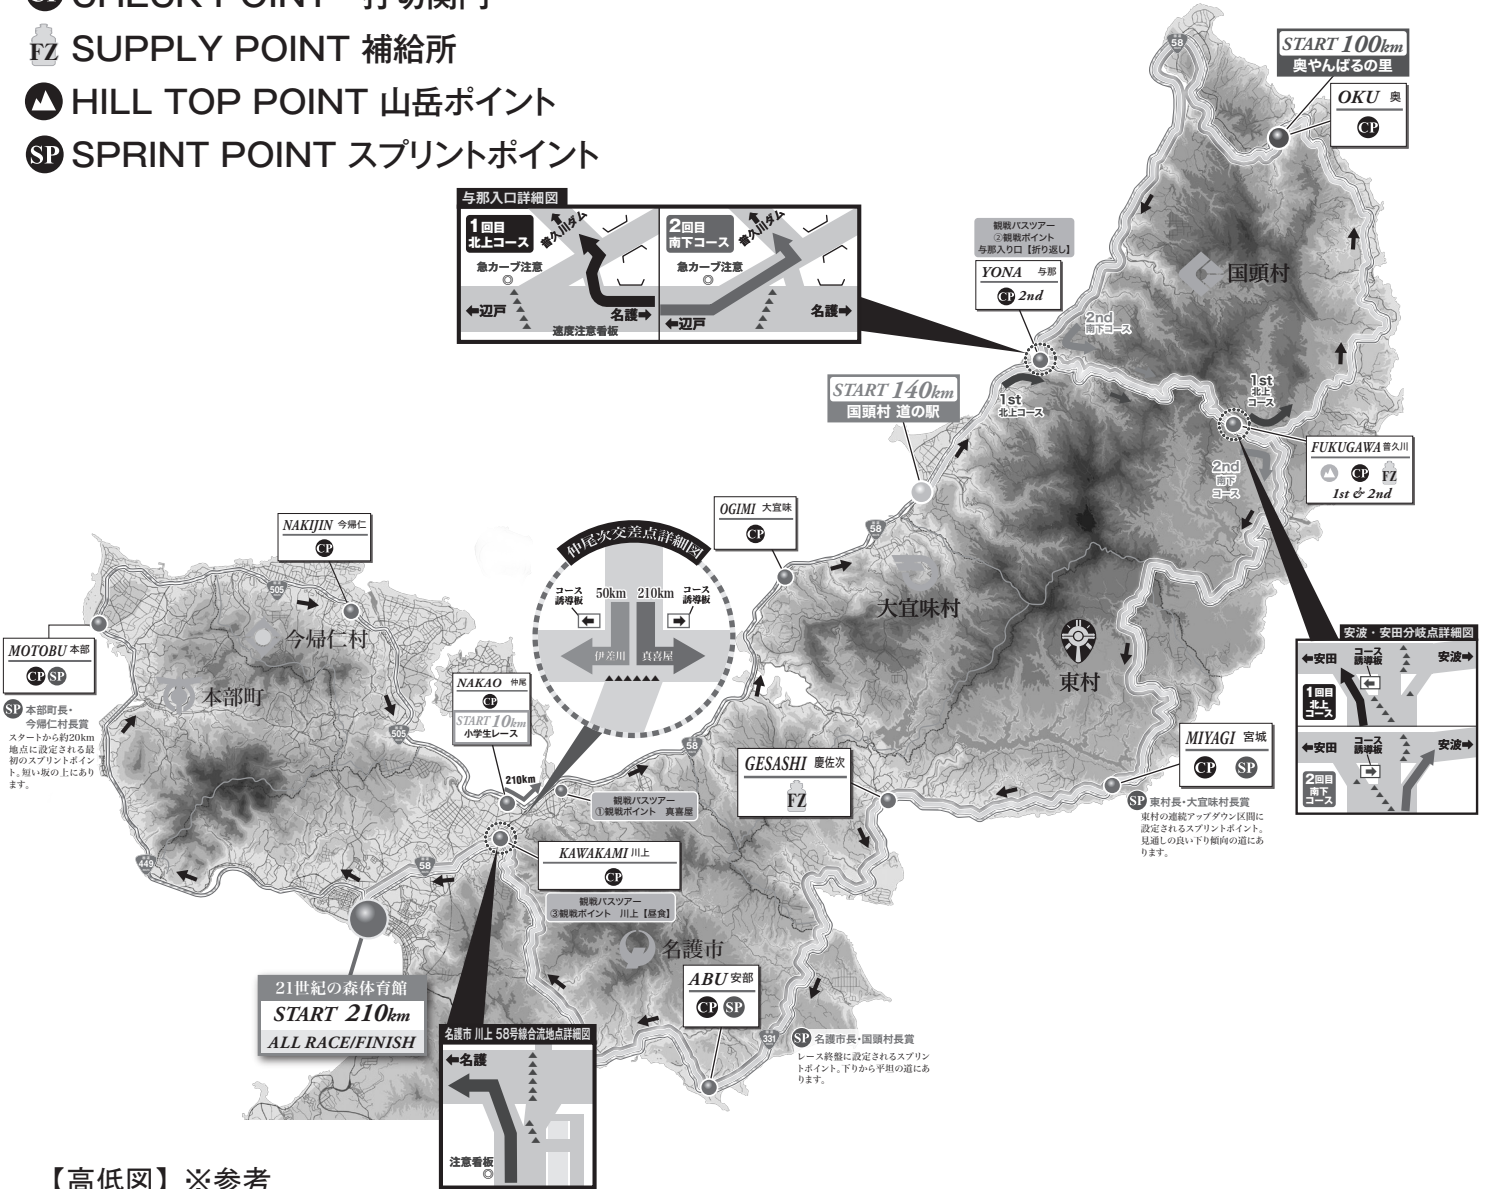

210km ロードレース  
210km ROAD RACE  
140km ロードレース  
140km ROAD RACE

100km ロードレース  
100km ROAD RACE

- ・市民レース U39 Citizen Road Race Under 39
- ・市民レースオーバー 40 Citizen Road Race Over 40

- CP CHECK POINT 打切関門
- FZ SUPPLY POINT 補給所
- ▲ HILL TOP POINT 山岳ポイント
- SP SPRINT POINT スプリントポイント

【高低図】 ※参考