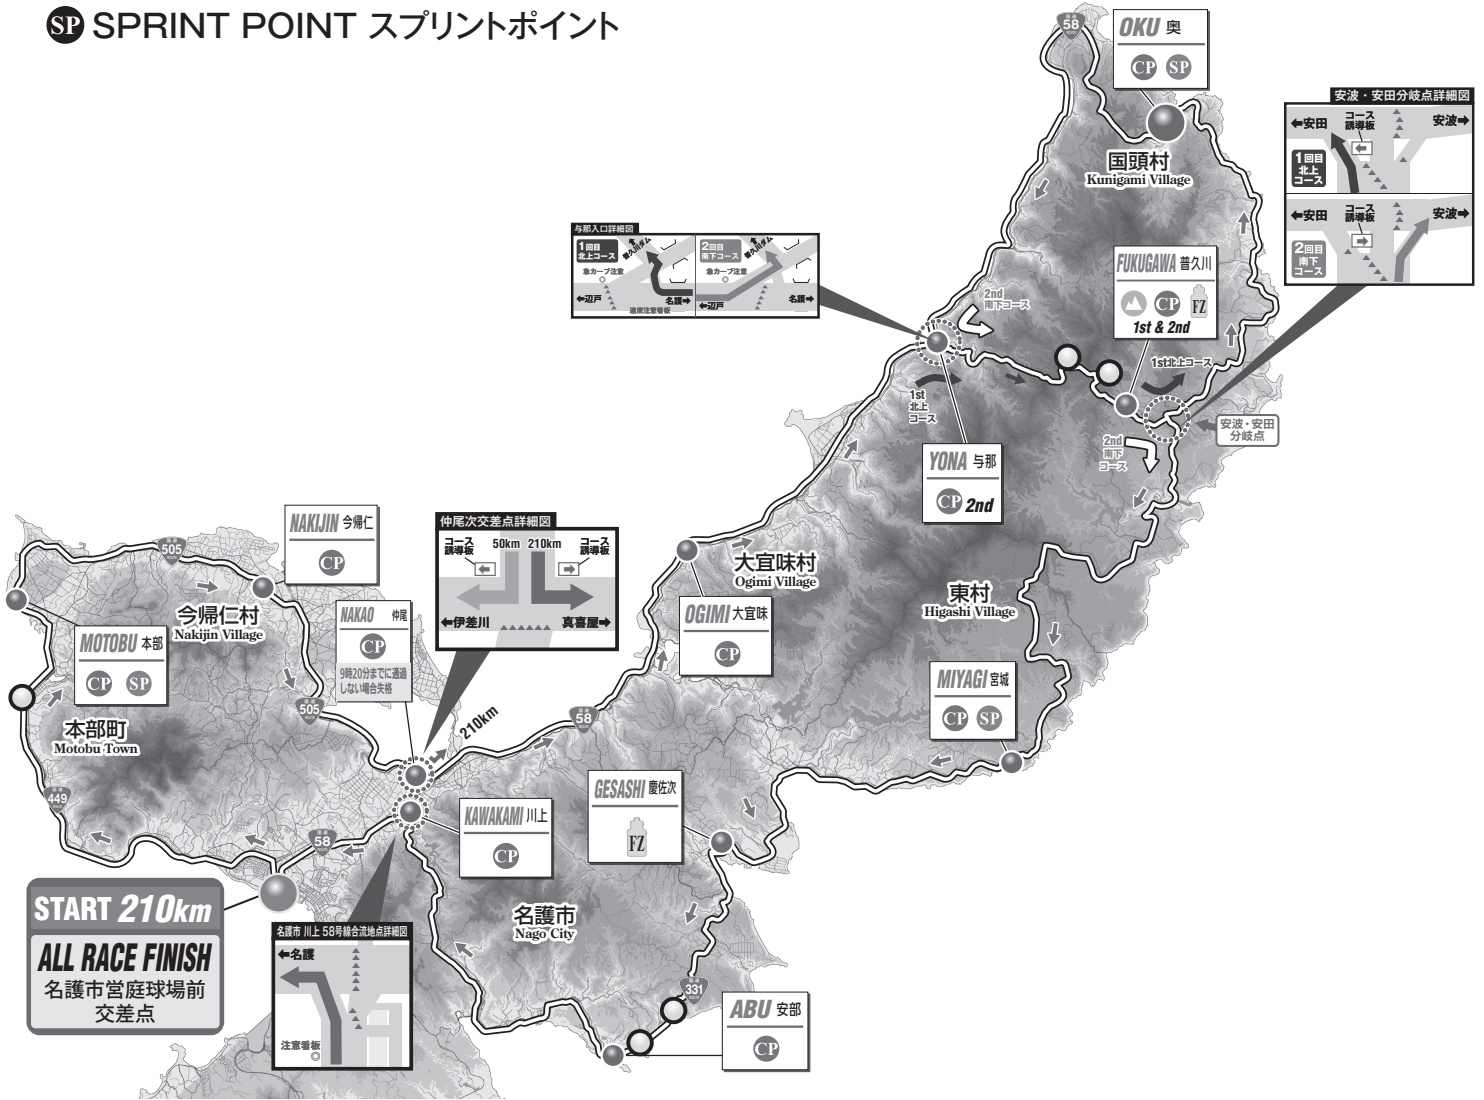

# 210km ロードレース 210km ROAD RACE

- CP CHECK POINT 打切関門
- FZ FEED ZONE 補給所
- ▲ KING OF THE MOUNTAIN 山岳ポイント
- ● SPRINT POINT スプリントポイント

【高低図】※参考