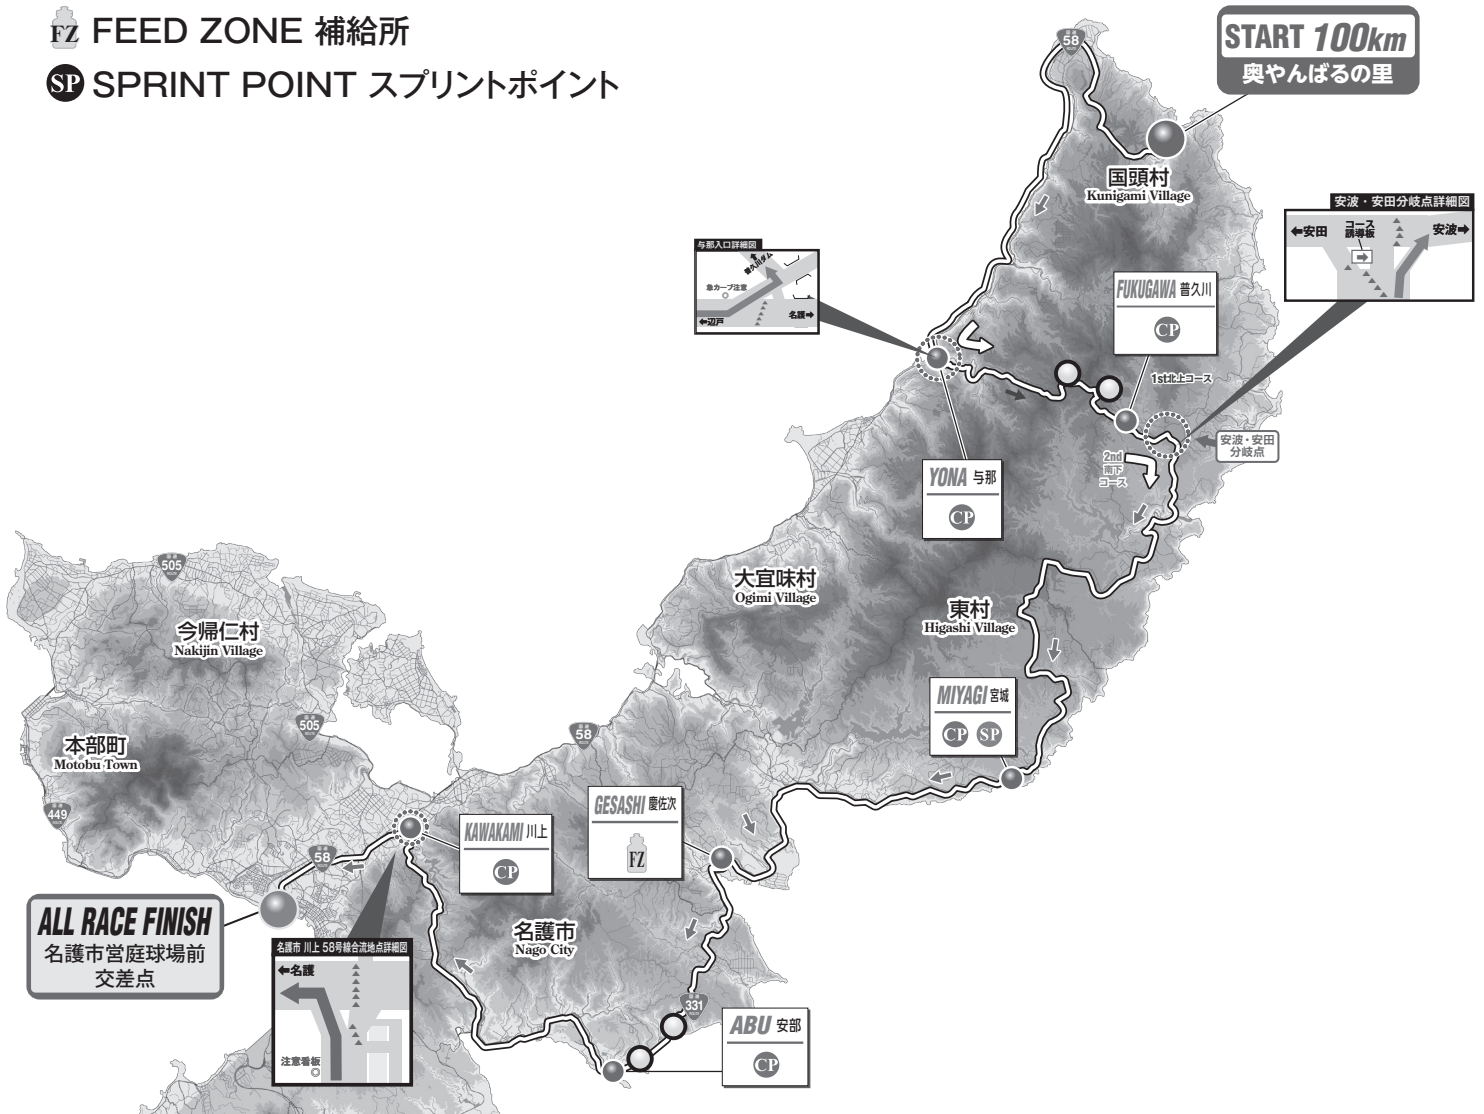

# 100km ロードレース

## 100km ROAD RACE

- ・市民レースアンダー 39 Citizen Road Race Under 39
- ・市民レースオーバー 40 Citizen Road Race Over40

- CP CHECK POINT 打切関門
- FZ FEED ZONE 補給所
- SP SPRINT POINT スプリントポイント

【高低図】 ※参考

# 100kmロードレース スタート配置図

名護警察署  
奥駐在所

奥簡易郵便局

奥共同売店

出走箱

自転車輸送トラック待機場所

100km系スタート整列場所

仮設トイレ

奥ヤンバルの里

審判車両  
駐車エリア

100km  
招集場所  
(歩道内)

バイクラック

手荷物  
トラック  
(2t)