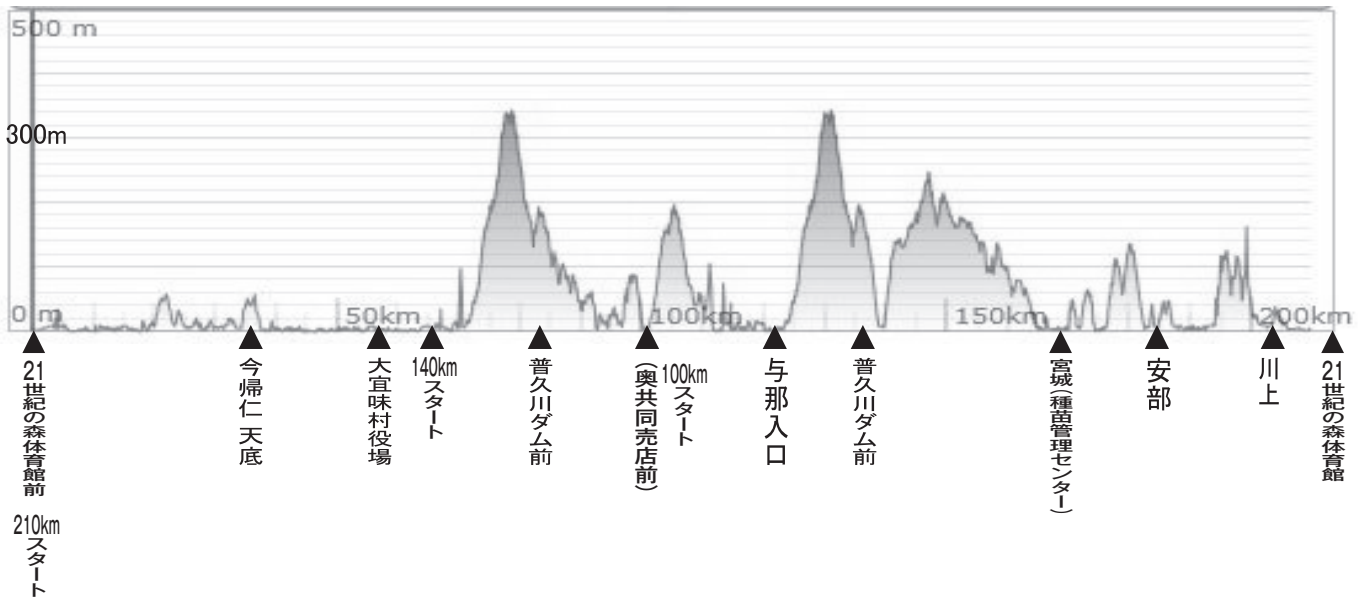

# 100km ロードレース

## 100km ROAD RACE

- ・市民レースアンダー 39 Citizen Road Race Under 39
- ・市民レースオーバー 40 Citizen Road Race Over40

- CP CHECK POINT 打切関門
- FZ FEED ZONE 補給所
- SP SPRINT POINT スプリントポイント

【高低図】 ※参考

奥ヤンバルの里

審判車両  
駐車エリア

100km  
招集場所  
(歩道内)

バイクラック

手荷物  
トラック  
(2t)