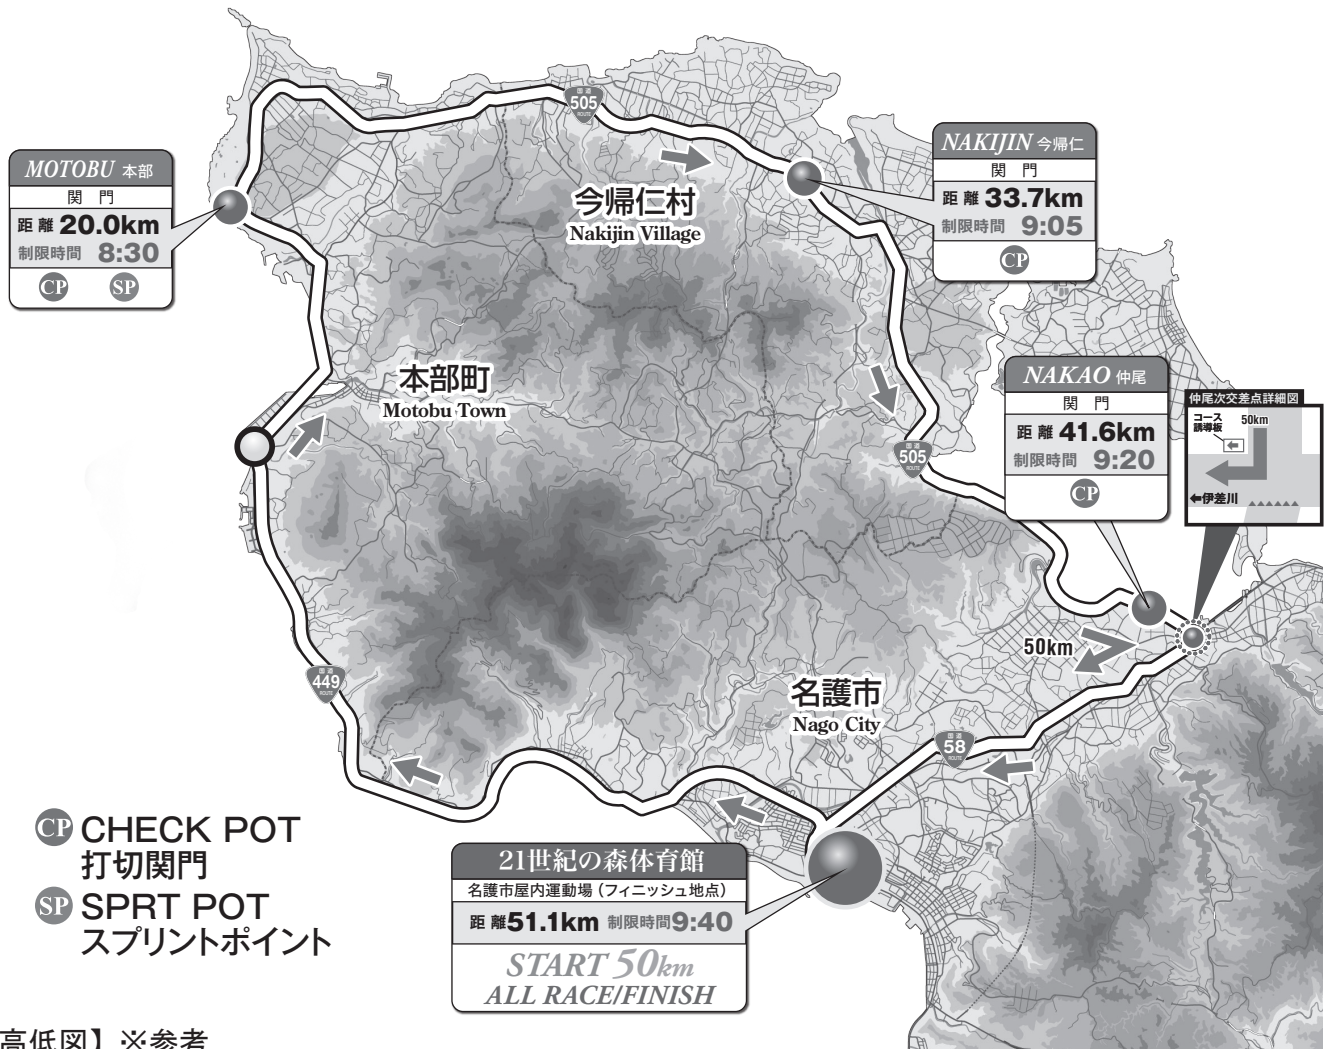

ロードレース50km

Road Race 50km series

市民レース 50km アンダー 39
 市民レース 50km フォーティー (40s)
 市民レース 50km フィフティー (50s)
 市民レース 50km オーバー 60
 チャレンジレース 50km アンダー 39
 チャレンジレース 50km フォーティー (40s)
 チャレンジレース 50km オーバー 50
 市民レディース 50km
 中学生レース 50km

50km Citizen Road Race Under 39
 50km Citizen Road Race 40s
 50km Citizen Road Race 50s
 50km Citizen Road Race Over 60
 50km Challenge road race Under 39
 50km Challenge road race 40s
 50km Challenge road race Over 50
 50km Women's Citizen Road Race
 50km Junior high school Road Race

【高低図】 ※参考