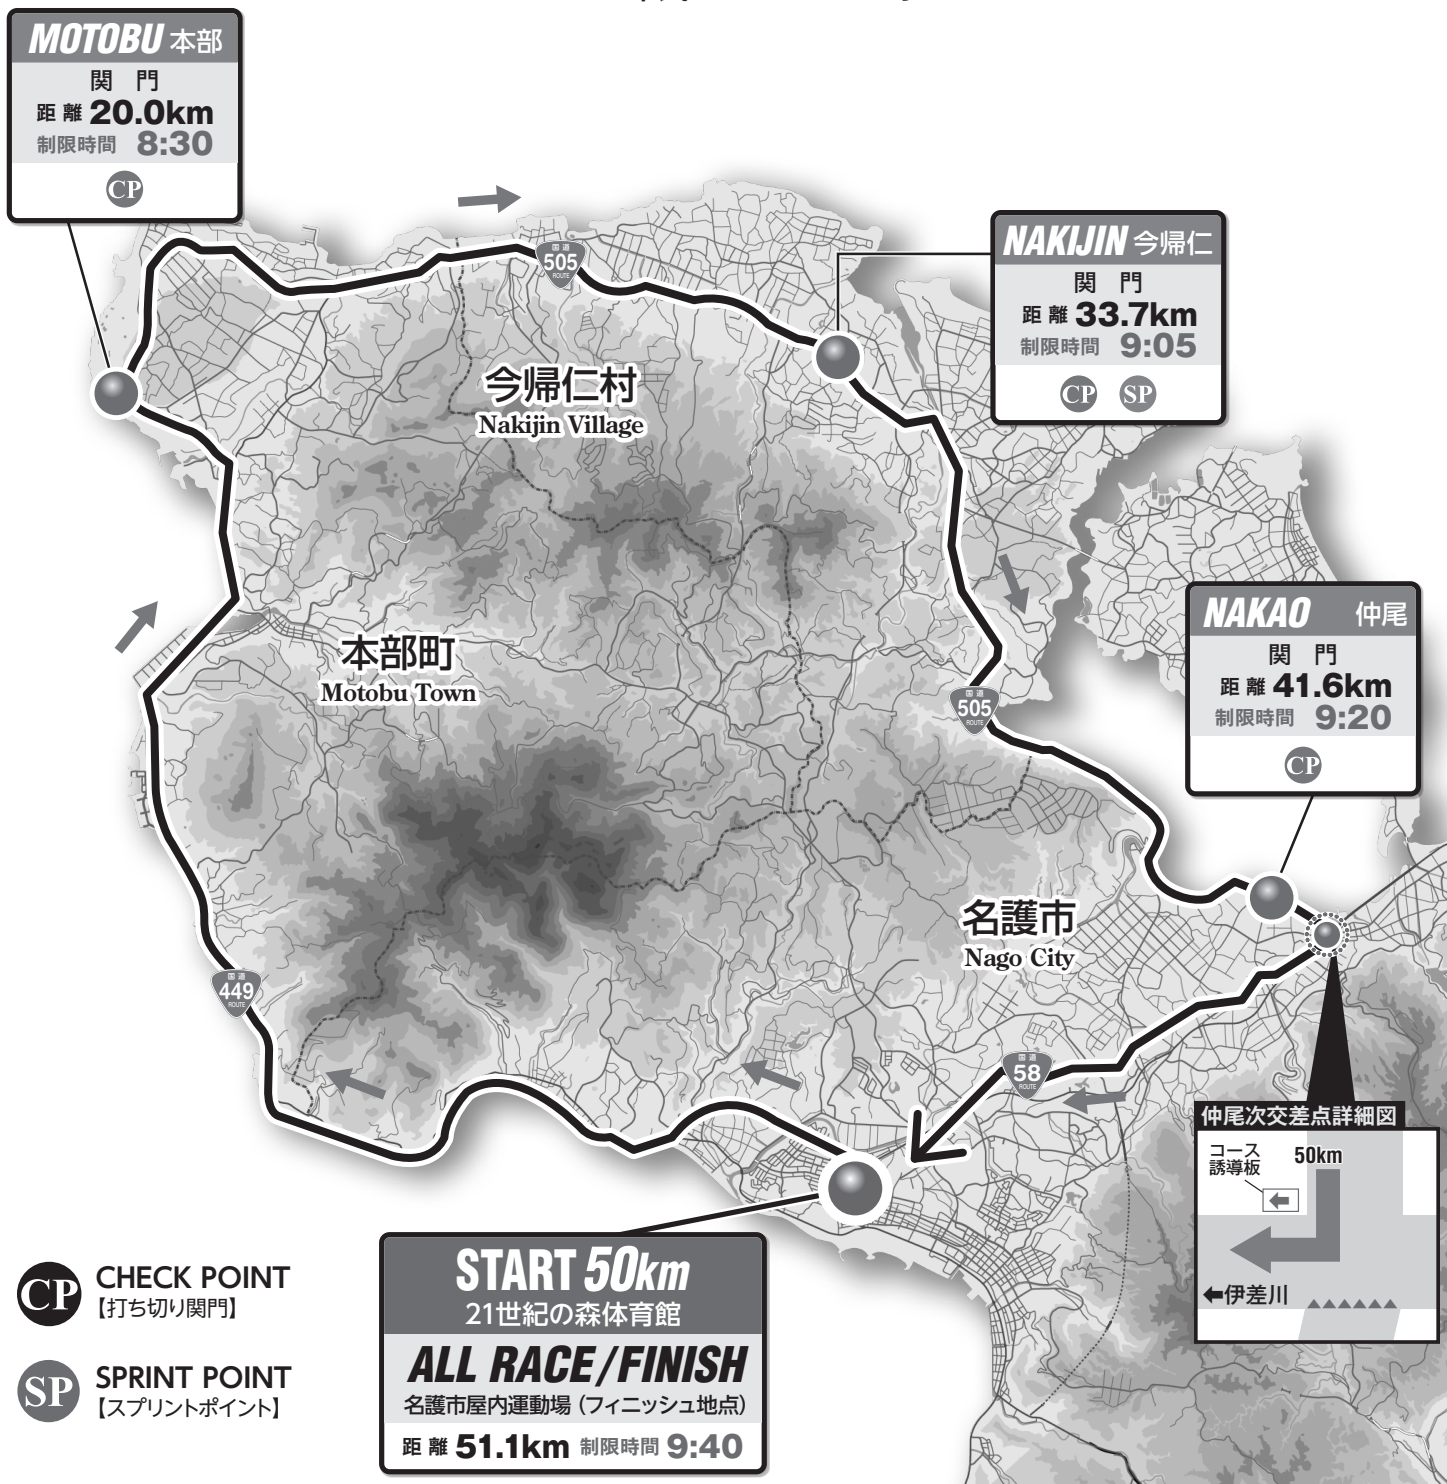

50km ロードレース Road Race 50km series

市民レース 50km オープン
市民レース 50km フォーティ
市民レース 50km フィフティ
市民レース 50km オーバー 60

チャレンジレース 50km
市民レディース 50km
中学生レース 50km

CP CHECK POINT
【打ち切り関門】

SP SPRINT POINT
【スプリントポイント】

高低図 ※参考