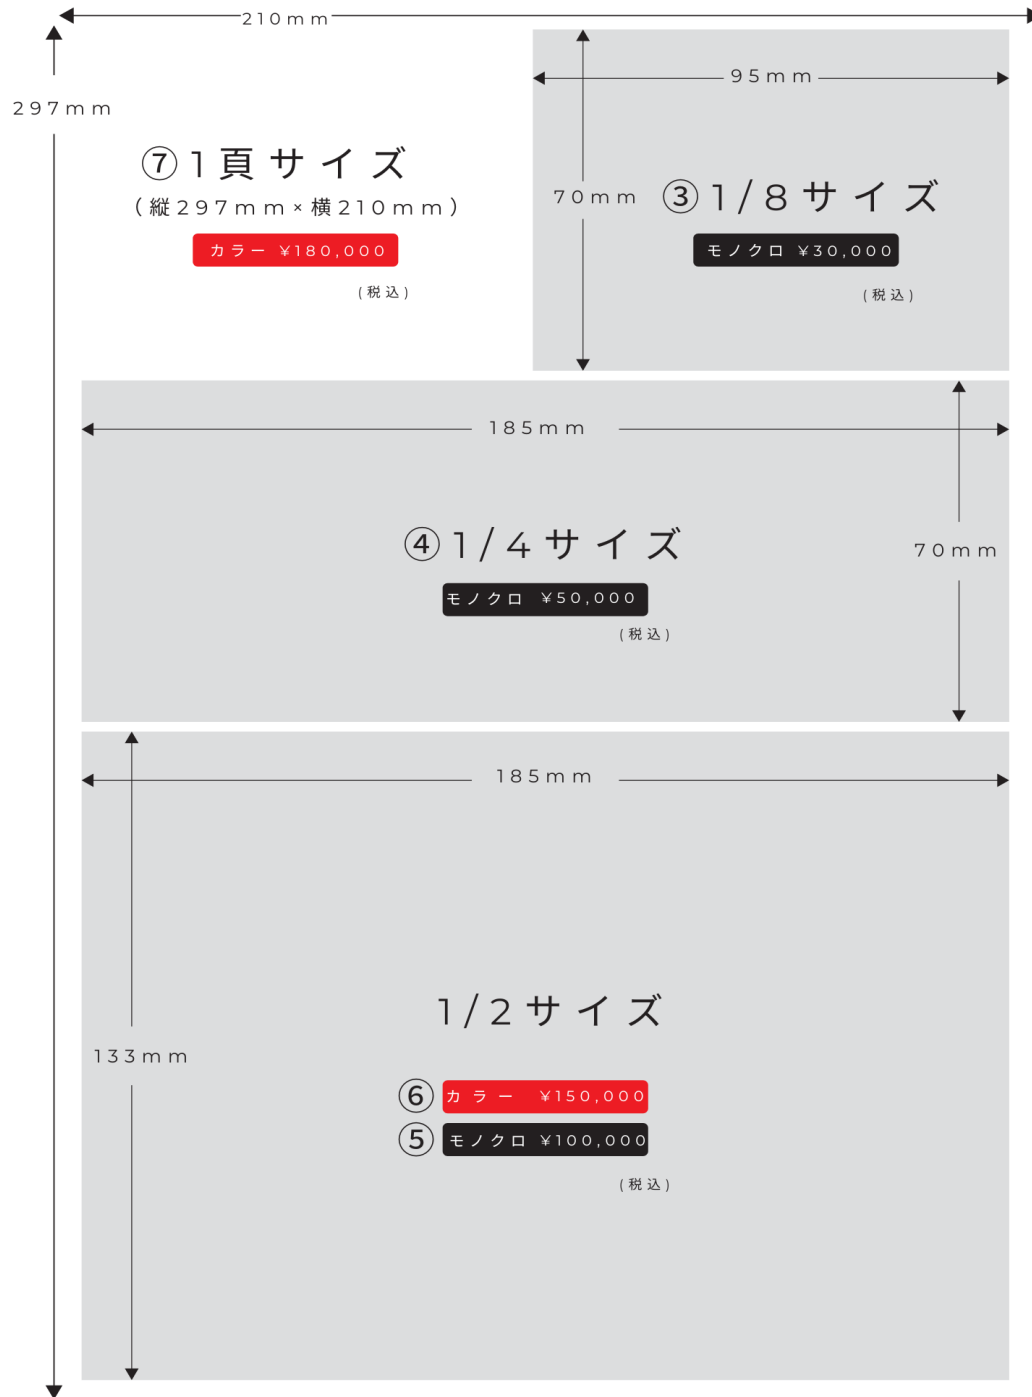

プログラム広告 イメージ画像

①社名のみ一覧で記載

- ●沖縄輪業㈱ ●株オキジム ●沖縄県建設業協会北部支部 ●フジレンタカー
- ●株北部スズキ ●公立大学法人名桜大学 ●(公財)名護市観光協会
- ●有名護ツアーセンター ●東村福地川海浜公園 ●奥やんばるの里
- ●(公社)北部地区医師会 ●タピックタラソセンター宜野座 ●わんさか大浦パーク
- ●東村観光推進協議会 ●アダ・ガーデンホテル沖縄 ●株池宮商会
- ●大宜味村農村活性化センター ●株式会社エムズ ●恩納村赤間運動公園
- ●道の駅やんばるパイナップルの丘安波 ●北部ダム統合管理所 ●株デイゴ
- ●国営記念公園(海洋博公園) ●金武町観光協会
- ●沖縄輪業㈱ ●株オキジム ●沖縄県建設業協会北部支部 ●フジレンタカー
- ●株北部スズキ ●公立大学法人名桜大学 ●(公財)名護市観光協会
- ●有名護ツアーセンター ●東村福地川海浜公園 ●奥やんばるの里
- ●(公社)北部地区医師会 ●タピックタラソセンター宜野座 ●わんさか大浦パーク
- ●東村観光推進協議会 ●アダ・ガーデンホテル沖縄 ●株池宮商会
- ●大宜味村農村活性化センター ●株式会社エムズ ●恩納村赤間運動公園
- ●道の駅やんばるパイナップルの丘安波 ●北部ダム統合管理所 ●株デイゴ
- ●国営記念公園(海洋博公園) ●金武町観光協会
- ●沖縄輪業㈱ ●株オキジム ●沖縄県建設業協会北部支部 ●フジレンタカー
- ●株北部スズキ ●公立大学法人名桜大学 ●(公財)名護市観光協会
- ●有名護ツアーセンター ●東村福地川海浜公園 ●奥やんばるの里
- ●(公社)北部地区医師会 ●タピックタラソセンター宜野座 ●わんさか大浦パーク
- ●東村観光推進協議会 ●アダ・ガーデンホテル沖縄 ●株池宮商会
- ●大宜味村農村活性化センター ●株式会社エムズ ●恩納村赤間運動公園
- ●道の駅やんばるパイナップルの丘安波 ●北部ダム統合管理所 ●株デイゴ
- ●国営記念公園(海洋博公園) ●金武町観光協会